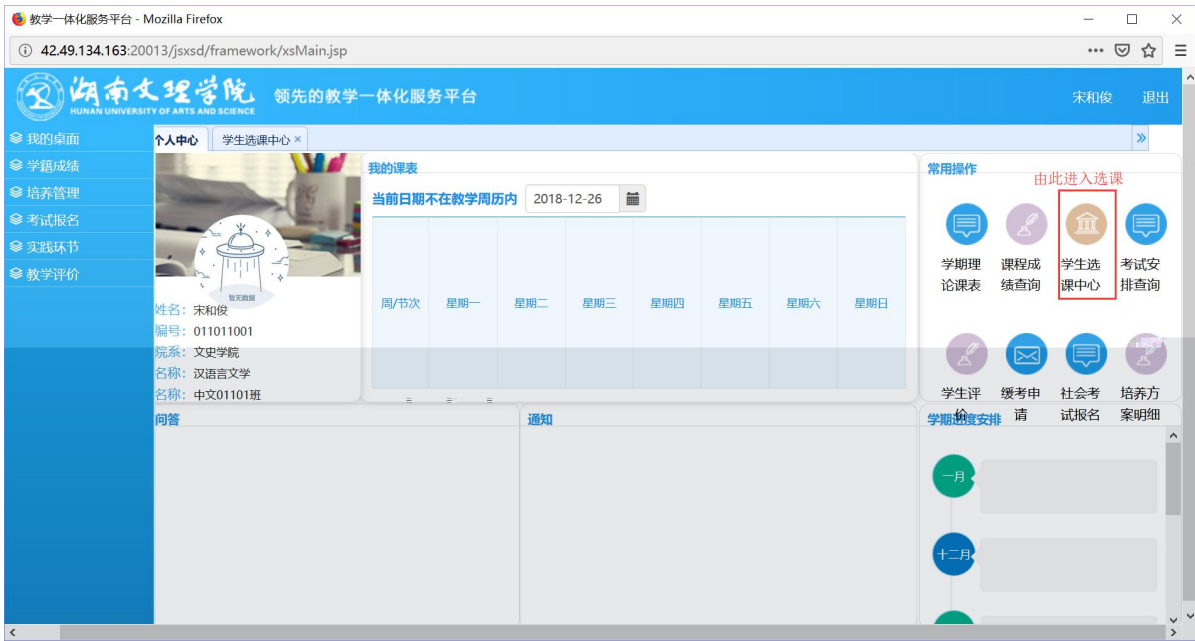

### 用户登录

请输入账号

请输入密码

忘记密码

登录

温馨提示: 推荐使用IE9以上浏览器以及360极速模式。

选课学分情况

**公选课选课**

本学期选课学分/门数要求及已选情况							
	最高总学分	专业内跨年级选课(控制)		跨专业选课(控制)		校公共选修课选课(控制)	
		学分	门数	学分	门数	学分	门数
设置(控制)要求	不控制	不控制	不控制	不控制	不控制	2	1
已选统计	20.0	0.0	0	0.0	0	0.0	0

快捷导航: 教学院(部)

党群机构

行政教辅机构

信息系统

国际交流

数字图书馆

采购信息